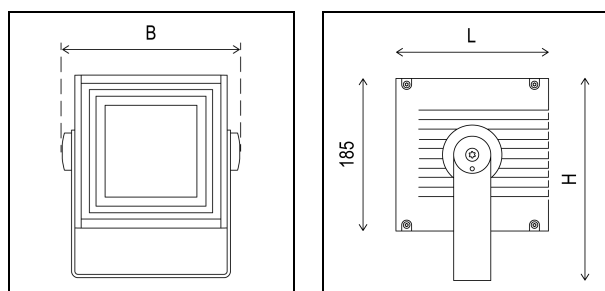

Technische Details

Technische Daten

Lebenszyklus	Aktiv
Lichtverteilung	symmetrisch
Lichtgeometrie	rotations-symmetrisch
Nennspannung AC	220 ... 240 V
Netzfrequenz	50 / 60 Hz
Leistungsaufnahme	42 W
Leistungsfaktor	0,96
Schutzart	IP67
Effizienzklasse	A+
Schutzklasse	I
Optik	Klar
Umgebungstemperatur	-20 ... +35 °C
Lager-/Transporttemperatur	-25 ... +85 °C
Lebensdauer (L80/B10)	(@ 25 °C) 60.000 h
Länge (L)	185 mm

Breite (B)	225 mm
Höhe (H)	245 mm
Anschlussart	Stecker Wieland RST 20
Leitungslänge	ca. 300 mm
Dimmbar/Steuerbar	Nein
Gehäusefarbe	Silbergrau
Material	Aluminium
Material Abdeckung	Einscheiben-Sicherheitsglas (ESG)
Gewicht	ca. 6 kg
Schlagfestigkeit	IK10 / IK05
Abstrahlcharakteristik	Wide flood
Abstrahlwinkel direkt	68°
Lichtstrom direkt (Weiß)	4050 lm
Lichtfarbe	4000 K
Lichtausbeute	96 lm/W