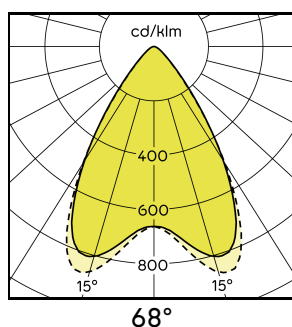

# Kubischer Strahler

Der leistungsstarke Strahler kommt immer dann zum Einsatz, wenn einfarbiges Licht mit größter Lichtstärke gefragt ist. Durch exakt abgestimmte Optiken eignet er sich ideal als Strahler für Akzentlicht aus großer Entfernung oder als Fluter zur Illumination großer Gebäudeelemente und Skulpturen.

# Technische Daten

<b>Lebenszyklus</b>	Aktiv
<b>Lichtverteilung</b>	symmetrisch
<b>Lichtgeometrie</b>	rotations-symmetrisch
<b>Nennspannung AC</b>	220 ... 240 V
<b>Netzfrequenz</b>	50 / 60 Hz
<b>Leistungsaufnahme</b>	42 W
<b>Leistungsfaktor</b>	0,96
<b>Schutzart</b>	IP67
<b>Effizienzklasse</b>	A+
<b>Schutzklasse</b>	I
<b>Optik</b>	Klar
<b>Umgebungstemperatur</b>	-20 ... +35 °C
<b>Lager-/Transporttemperatur</b>	-25 ... +85 °C
<b>Lebensdauer (L80/B10)</b>	(@ 25 °C) 60.000 h
<b>Länge (L)</b>	185 mm

<b>Breite (B)</b>	225 mm
<b>Höhe (H)</b>	245 mm
<b>Anschlussart</b>	Stecker Wieland RST 20
<b>Leitungslänge</b>	ca. 300 mm
<b>Dimmbar/Steuerbar</b>	Nein
<b>Gehäusefarbe</b>	Silbergrau
<b>Material</b>	Aluminium
<b>Material Abdeckung</b>	Einscheiben-Sicherheitsglas (ESG)
<b>Gewicht</b>	ca. 6 kg
<b>Schlagfestigkeit</b>	IK10 / IK05
<b>Abstrahlcharakteristik</b>	Wide flood
<b>Abstrahlwinkel direkt</b>	68°
<b>Lichtstrom direkt (Weiß)</b>	4050 lm
<b>Lichtfarbe</b>	4000 K
<b>Lichtausbeute</b>	96 lm/W